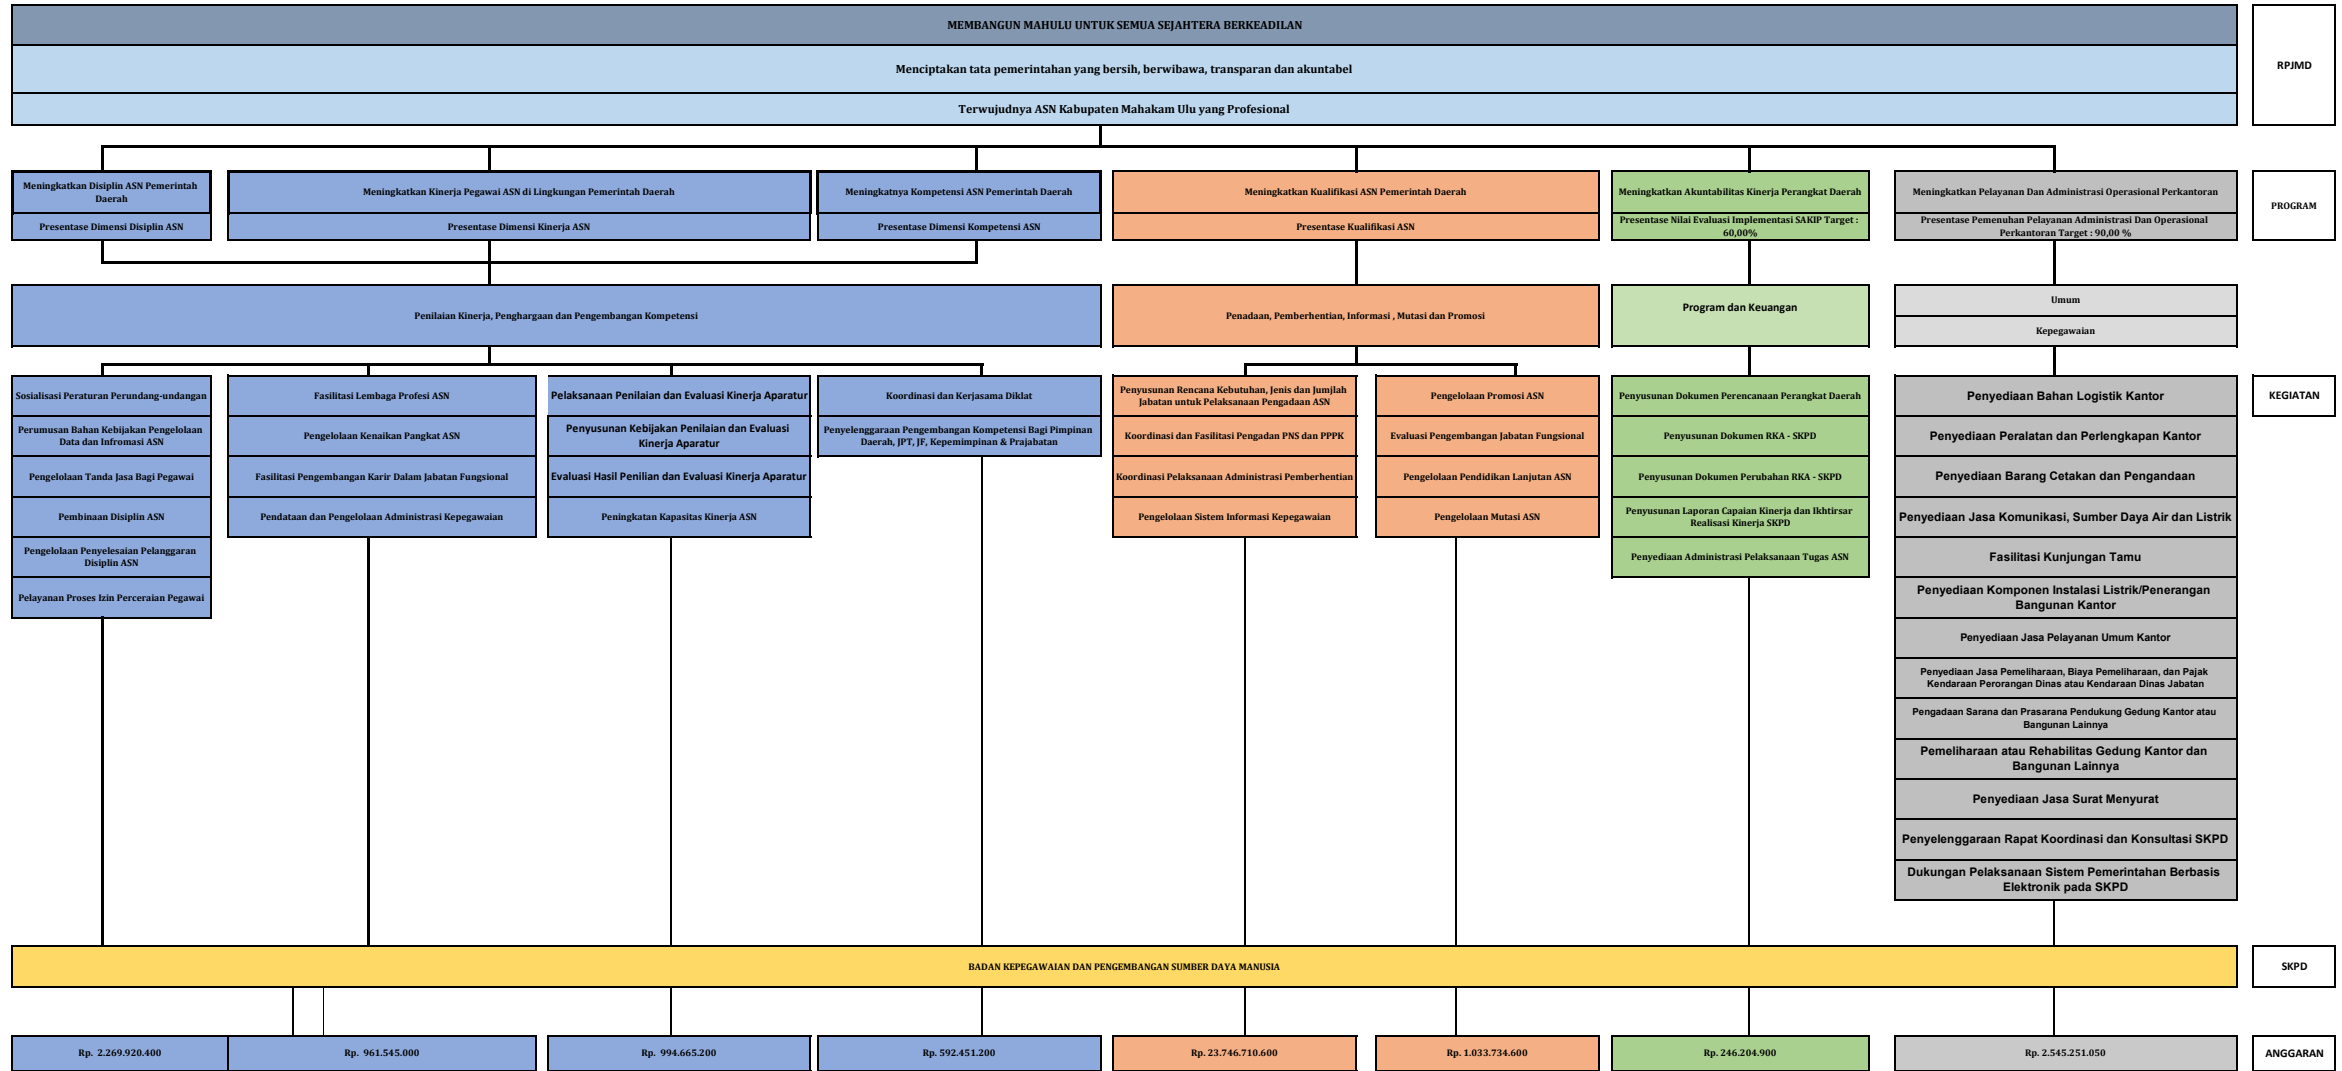

PEMERINTAH KABUPATEN MAHAKAM ULU

BADAN KEPEGAWAIAN DAN PENGEMBANGAN SUMBER DAYA MANUSIA

UJOH BILANG

Mengetahui,
Kepala Badan
Kepegawaian dan Pengembangan Sumber Daya Manusia,

WENDEPRISA KAPANG S. Sos, M.Si
NIP. 19650914 198811 7 001